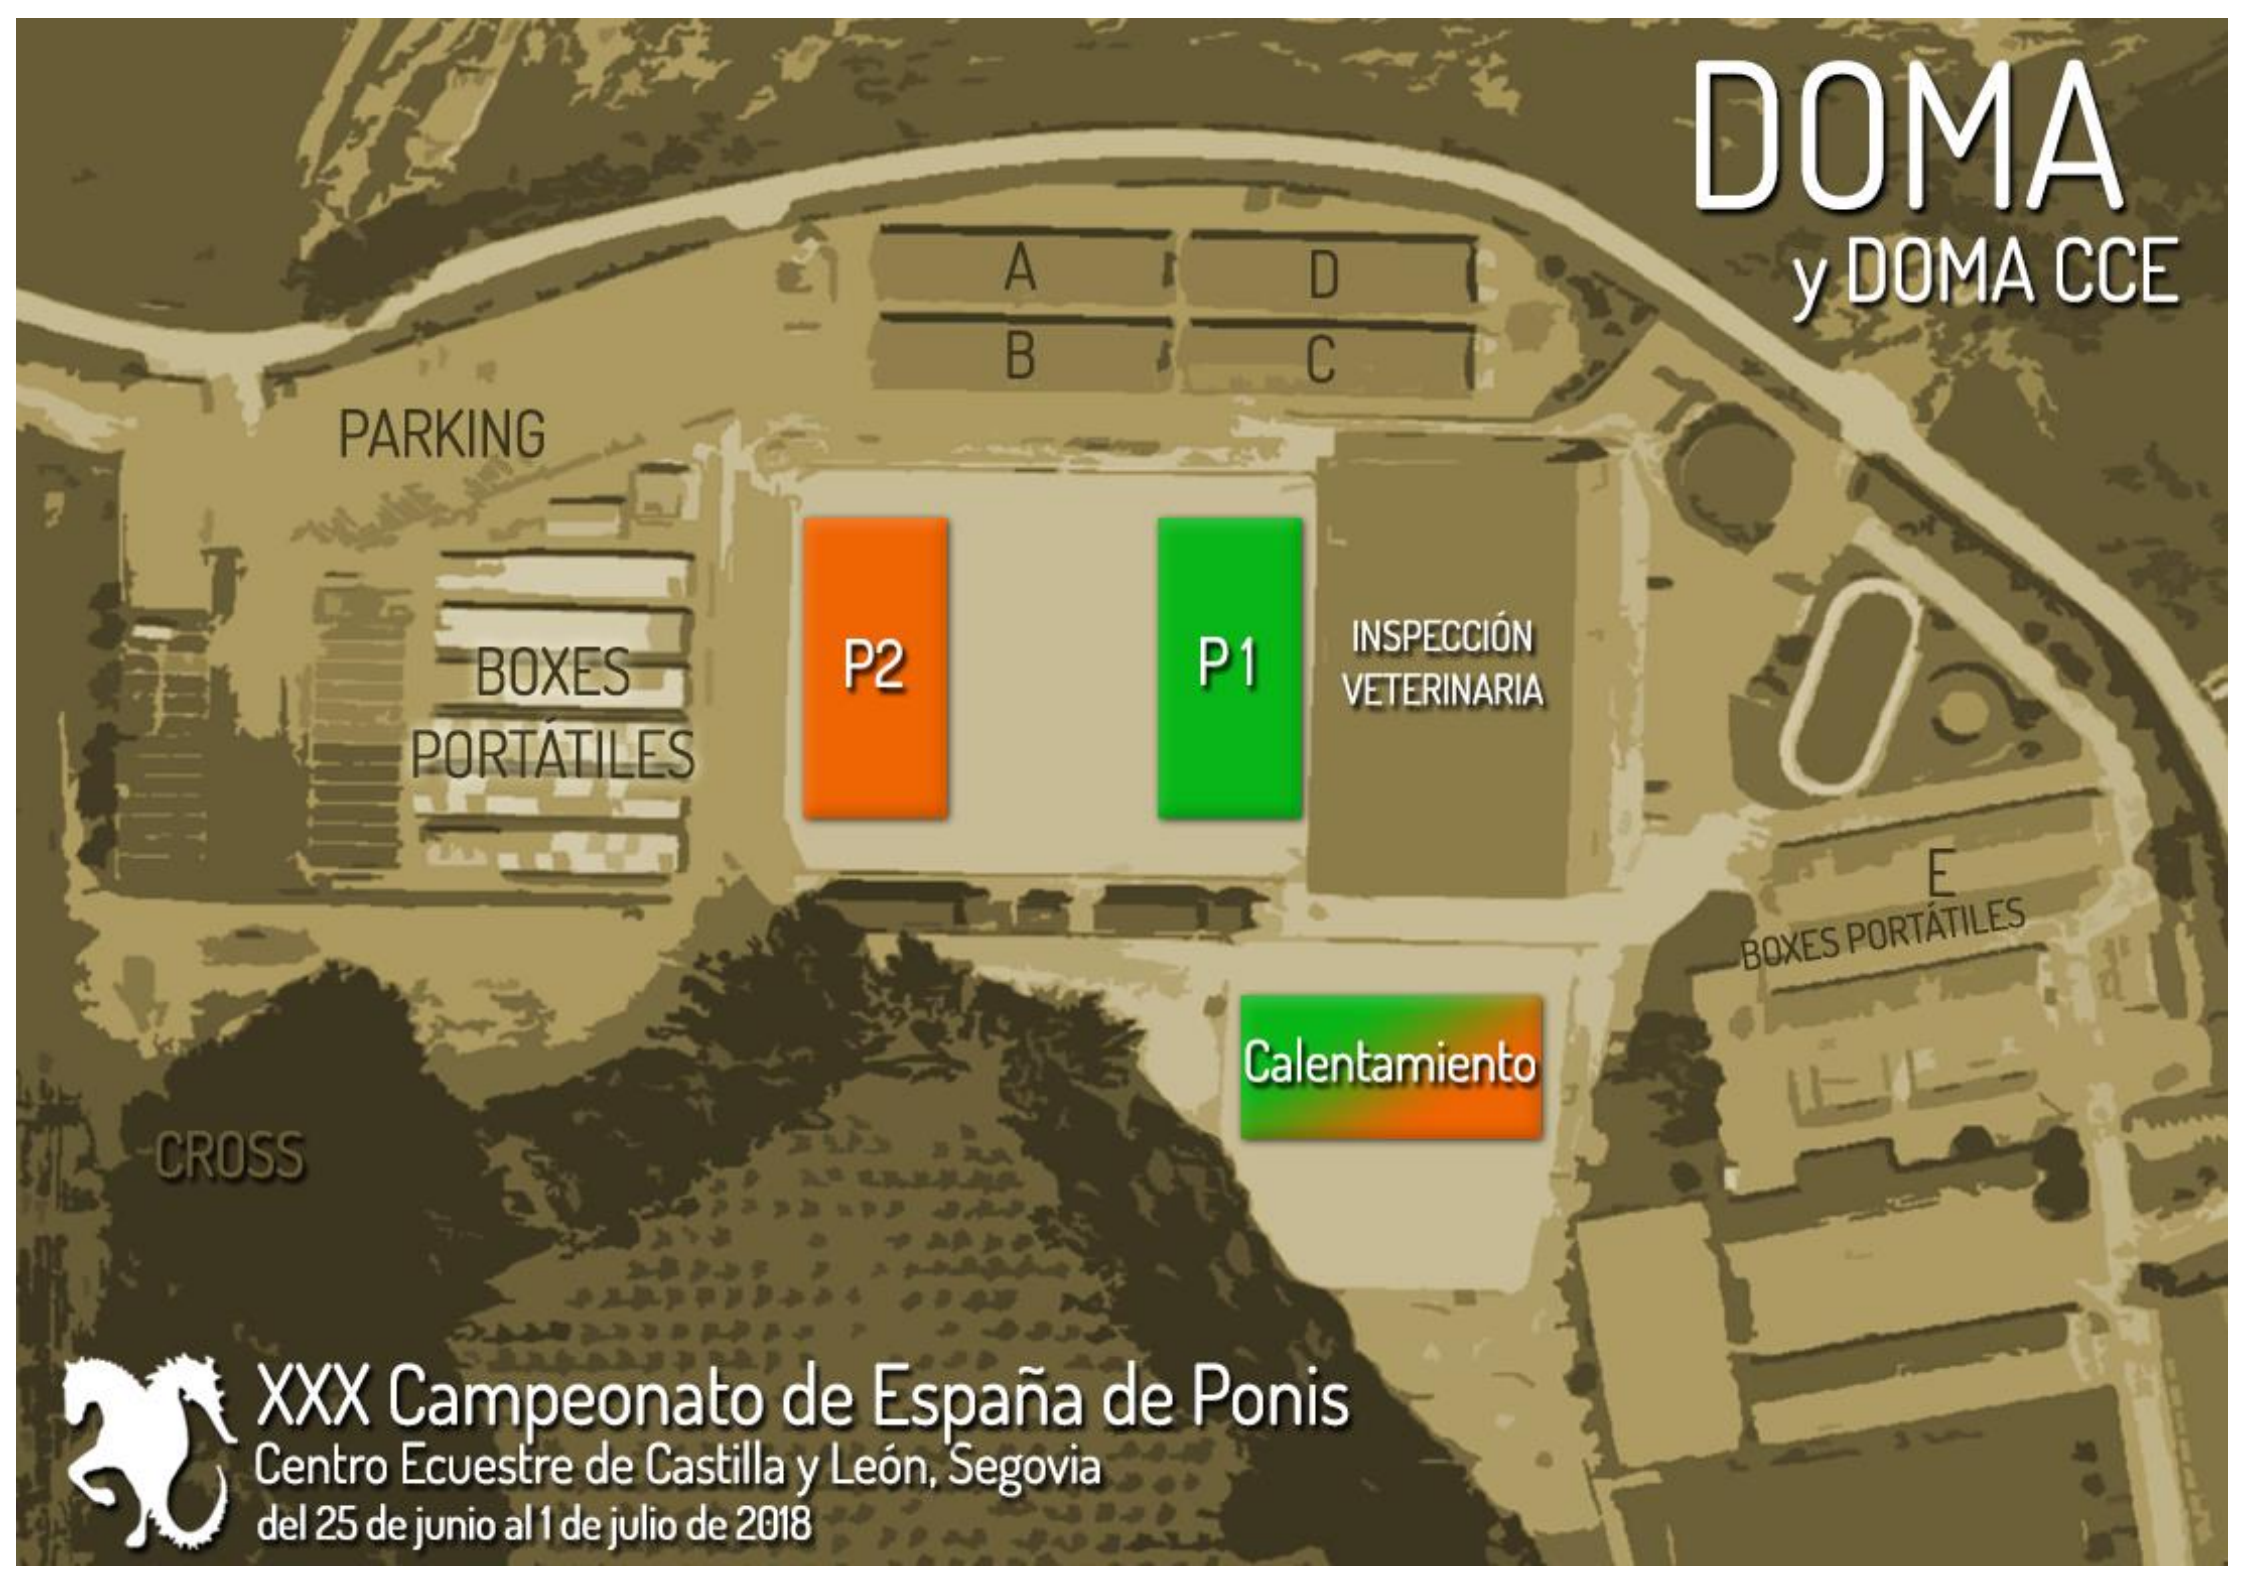

DOMA

y DOMA CCE

PARKING

BOXES
PORTÁTILES

P2

P1

INSPECCIÓN
VETERINARIA

Calentamiento

E
BOXES PORTÁTILES

CROSS

XXX Campeonato de España de Ponis
Centro Ecuestre de Castilla y León, Segovia
del 25 de junio al 1 de julio de 2018